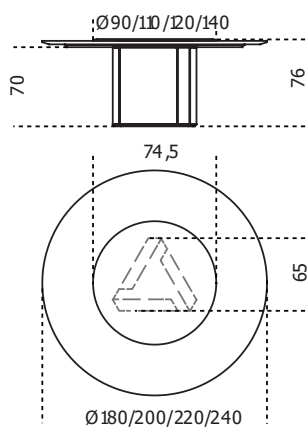

Gallotti&Radice

Platinum Round

2018

Tavolo con piano in frassino spazzolato tinto nero. Piano girevole semi-incassato in cristallo temperato retroverniciato nero brillante 10mm con bisello da 35mm. Base in legno rivestito in marmo lucido naturale 20mm Sahara Noir. Piatto a terra in acciaio inox lucido "supermirror".

| Cm (L x W x H) | Inches (L x W x H) |
|----------------|--------------------|
| Ø180 x 76 | Ø71 x 30 |
| Ø200 x 76 | Ø78¾ x 30 |
| Ø220 x 76 | Ø86¾ x 30 |
| Ø240 x 76 | Ø94½ x 30 |

Finiture

Marmo

Sahara Noir